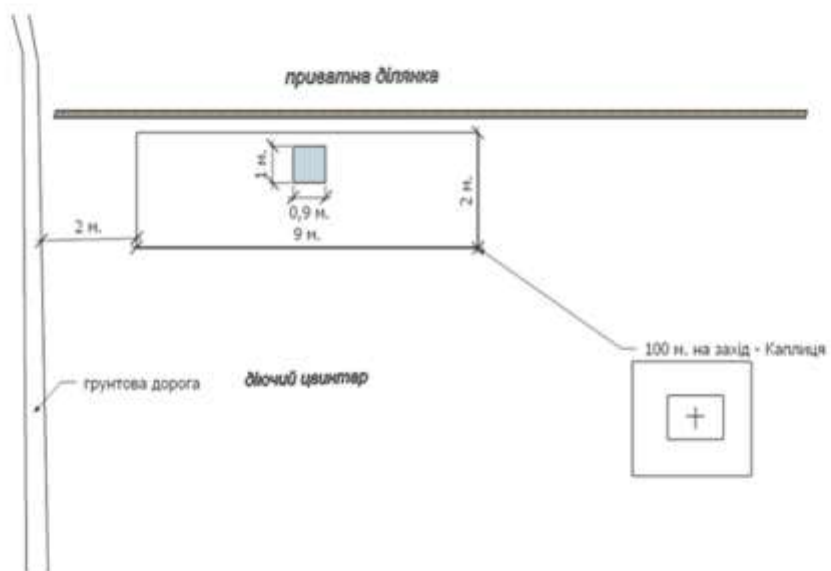

Військова братська могила Першої світової війни  
в смт. Кути Косівського району.  
Географічні координати: **48°16'02,3" пн.ш.; 25°11'14,2" сх.д.**

ДЕТАЛЬНА СХЕМА

ОРІЄНТОВНА СХЕМА